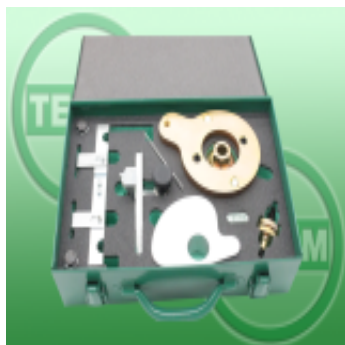

Link do produktu: <https://www.arkultur.pl/s0003236-blokada-rozrzadu-opel-15-d15-f15-20-d20-f20-en-52769-en-52771-en-52438-en-52476-p-13689.html>

S0003236 - Blokada rozrzędu Opel 1.5 D15 F15 / 2.0 D20 F20 EN-52769 EN-52771 EN-52438 EN-52476

Cena brutto	2 214,00 zł
Cena netto	1 800,00 zł
Dostępność	Dostępny - 24h
Czas wysyłki	24 godziny
Numer katalogowy	S0003236
Producent	Tesam

Opis produktu

Zestaw blokad rozrzędu Opel 1.5 / 2.0 Diesel z łańcuchem rozrzędu