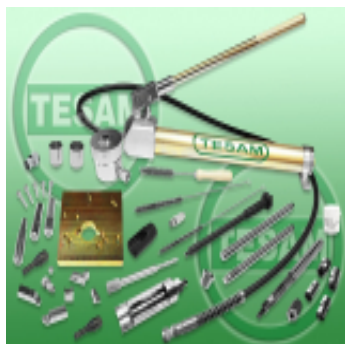

Link do produktu: <https://www.arkultur.pl/s0000296-sciagacz-wtryskiwaczy-hydrauliczny-hdi-cdi-p-7168.html>

S0000296 - Ściągacz wtryskiwaczy hydrauliczny HDI, CDI

Cena brutto	6 020,13 zł
Cena netto	4 894,41 zł
Dostępność	Dostępny - 24h
Czas wysyłki	24 godziny
Numer katalogowy	S0000296
Kod EAN	5904966413247
Producent	Tesam

Opis produktu

Ściągacz wtryskiwaczy oraz zestaw narzędzi do obsługi wtryskiwaczy.

Wtryskiwacz jest wyciągany przy pomocy siłownika i pompy hydraulicznej

Zastosowanie:

Samochody z silnikami HDI, CDI Common Rail i inne wtryskiwacze Bosch, Siemens itp.

Zestaw zawiera:

Ściągacz wtryskiwaczy hydrauliczny HDI CDI

Szczotki do czyszczenia gniazd wtryskiwaczy 3 szt

Przyrząd do wyjmowania podkładki wtryskiwacza

Frezy do gniazd dysz wtryskiwaczy PLUS 4 sztuki

Pasta do montażu wtryskiwaczy Comon Rail 0,05 kg