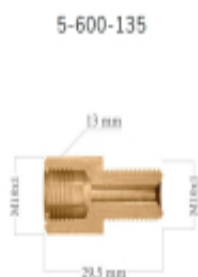

Link do produktu: <https://www.arkultur.pl/lwp135-laczniak-m10-x-1-p-5150.html>

LWP135 - łącznik M10 x 1

| | |
|------------------|----------------------------|
| Cena brutto | 9,69 zł |
| Cena netto | 7,88 zł |
| Dostępność | Na zamówienie - 48h |
| Czas wysyłki | 48 godzin |
| Numer katalogowy | 5-600-135 |
| Producent | WP |