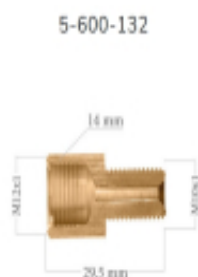

Link do produktu: <https://www.arkultur.pl/lwp132-lacznik-redukcja-m10-x-1-wewnetrzna-m12-x-1-wewnetrzna-p-5144.html>

## LWP132 - łącznik - redukcja M10 x 1 (wewnętrzna) - M12 x 1 (wewnętrzna)

Cena brutto	<b>11,38 zł</b>
Cena netto	<b>9,25 zł</b>
Dostępność	<b>Na zamówienie - 48h</b>
Czas wysyłki	<b>48 godzin</b>
Numer katalogowy	<b>5-600-132</b>
Producent	<b>WP</b>